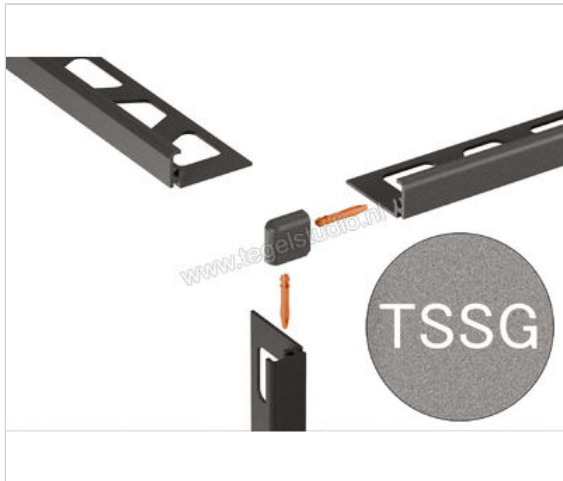

Schlüter Systems JOLLY-TSSG Buitenhoek 90° Aluminium TSSG - structuur-gecoat steengrijs Sterkte: 8 mm

Artikelnummer	EV/J80TSSG
Fabrikant	Schlüter Systems
Serie	JOLLY-TSSG
Kleur	TSSG - structuur-gecoat steengrijs
Soort	Buitenhoek 90°
Materiaal	Aluminium
EAN nummer	4011832194580
Gewicht	0,003 KG/Stuk
Stuks per pakket	1
Hoogte mm	8
Bestel-/levertijd	Levertijd c.a. 3 weken