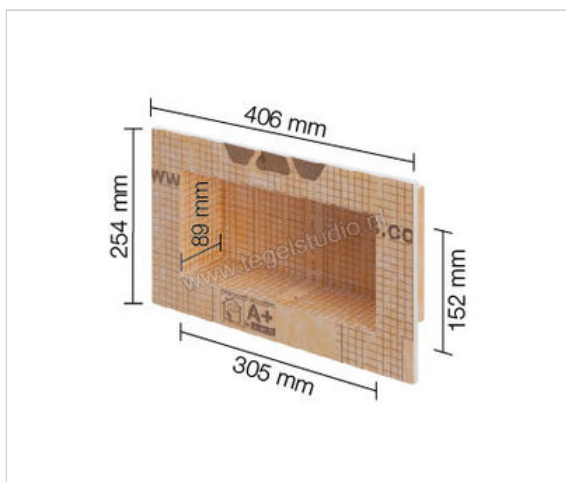

Schlüter Systems KERDI-BOARD-N Nissenset 305x152x89 mm Sterkte: 152 mm Breedte: 305 mm

Artikelnummer	KB12N305152A
Fabrikant	Schlüter Systems
Serie	KERDI-BOARD-N
Soort	Nissenset
Verpakking	305x152x89 mm
EAN nummer	4011832160097
Gewicht	0,7 KG/Stuk
Stuks per pakket	1
Breedte mm	305
Hoogte mm	152
Bestel-/levertijd	Leverbaar uit ons centraal magazijn - Levertijd c.a 1,5 week