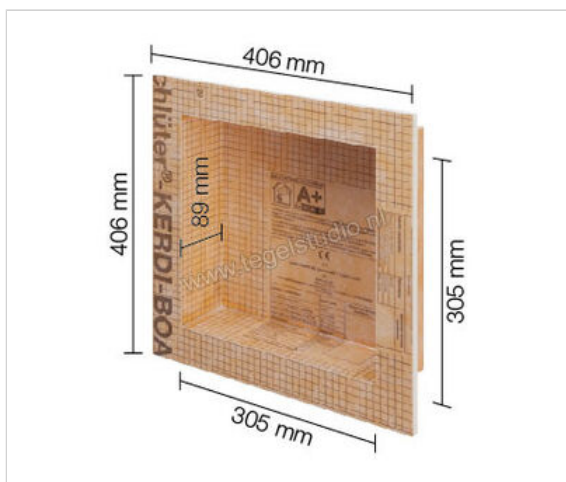

Schlüter Systems KERDI-BOARD-N Nissenset 305x305x89 mm Sterkte: 305 mm Breedte: 305 mm

<b>Artikelnummer</b>	KB12N305305A
<b>Fabrikant</b>	Schlüter Systems
<b>Serie</b>	KERDI-BOARD-N
<b>Soort</b>	Nissenset
<b>Verpakking</b>	305x305x89 mm
<b>EAN nummer</b>	4011832160103
<b>Gewicht</b>	0,9 KG/Stuk
<b>Stuks per pakket</b>	1
<b>Breedte mm</b>	305
<b>Hoogte mm</b>	305
<b>Bestel-/levertijd</b>	Leverbaar uit ons centraal magazijn - Levertijd c.a 1,5 week