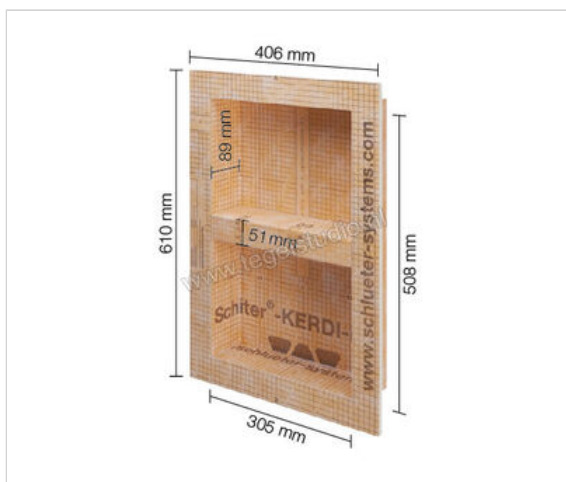

Schlüter Systems KERDI-BOARD-N Nissenset 305x508x89 mm Sterkte: 508 mm Breedte: 305 mm

<b>Artikelnummer</b>	KB12N305508A1
<b>Fabrikant</b>	Schlüter Systems
<b>Serie</b>	KERDI-BOARD-N
<b>Soort</b>	Nissenset
<b>Verpakking</b>	305x508x89 mm
<b>EAN nummer</b>	4011832160110
<b>Gewicht</b>	1,3 KG/Stuk
<b>Stuks per pakket</b>	1
<b>Breedte mm</b>	305
<b>Hoogte mm</b>	508
<b>Bestel-/levertijd</b>	Leverbaar uit ons centraal magazijn - Levertijd c.a 1,5 week