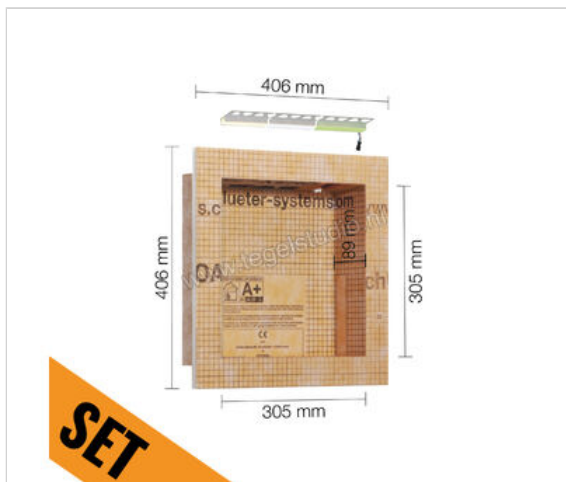

Schlüter Systems KERDI-BOARD-NLT-BR Nissenset met LED-verlichting en sturing NLT 9 - LT PEBR 4  
305x305x89 mm RGB+wit Sterkte: 305 mm Breedte: 305 mm

<b>Artikelnummer</b>	KB12NLTP1AE9BR
<b>Fabrikant</b>	Schlüter Systems
<b>Serie</b>	KERDI-BOARD-NLT-BR
<b>Kleur</b>	RGB+wit
<b>Soort</b>	Nissenset met LED-verlichting en sturing
<b>Speciale eigenschap</b>	NLT 9 - LT PEBR 4
<b>Verpakking</b>	305x305x89 mm
<b>EAN nummer</b>	4011832180293
<b>Gewicht</b>	1,72 KG/Stuk
<b>Stuks per pakket</b>	1
<b>Breedte mm</b>	305
<b>Hoogte mm</b>	305
<b>Bestel-/levertijd</b>	Levertijd c.a. 3 weken