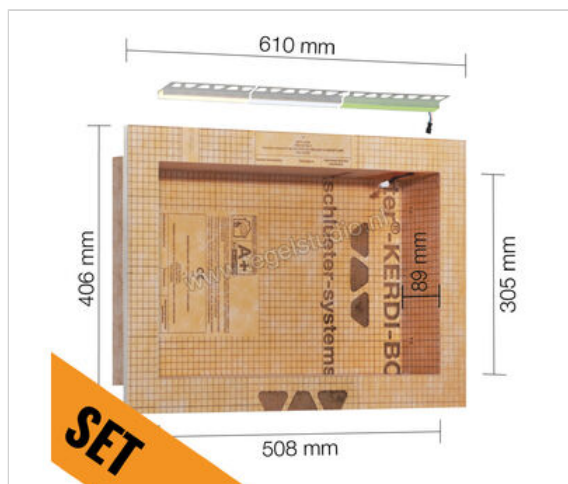

Schlüter Systems KERDI-BOARD-NLT-BR Nissenset met LED-verlichting en sturing NLT 9 - LT PEBR 4  
508x305x89 mm RGB+wit Sterkte: 305 mm Breedte: 508 mm

<b>Artikelnummer</b>	KB12NLTP4AE9BR
<b>Fabrikant</b>	Schlüter Systems
<b>Serie</b>	KERDI-BOARD-NLT-BR
<b>Kleur</b>	RGB+wit
<b>Soort</b>	Nissenset met LED-verlichting en sturing
<b>Speciale eigenschap</b>	NLT 9 - LT PEBR 4
<b>Verpakking</b>	508x305x89 mm
<b>EAN nummer</b>	4011832180323
<b>Gewicht</b>	2,19 KG/Stuk
<b>Stuks per pakket</b>	1
<b>Breedte mm</b>	508
<b>Hoogte mm</b>	305
<b>Bestel-/levertijd</b>	Levertijd c.a. 3 weken

**458,20 €/Stuk**

Verpakkingseenheid 1 Stuk (1 Stuks)

Naar de artikelen in de webshop

**Vragen?** We staan graag voor je klaar! Ook persoonlijk in onze showroom.

**Showroom**  
Tegelstudio.nl  
Spoorstraat 61  
5865 AG Tienray