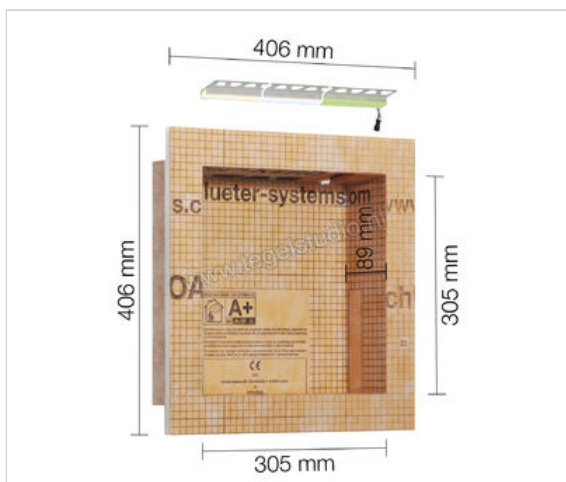

Schlüter Systems KERDI-BOARD-NLT Nissenset met LED-verlichting NLT 2 305x305x89 mm neutraal wit 4900K Sterkte: 305 mm Breedte: 305 mm

Artikelnummer	KB12NLTP1AE2
Fabrikant	Schlüter Systems
Serie	KERDI-BOARD-NLT
Kleur	neutraal wit 4900K
Soort	Nissenset met LED-verlichting
Speciale eigenschap	NLT 2
Verpakking	305x305x89 mm
EAN nummer	4011832173998
Gewicht	1,629 KG/Stuk
Stuks per pakket	1
Breedte mm	305
Hoogte mm	305
Bestel-/levertijd	Levertijd c.a. 3 weken