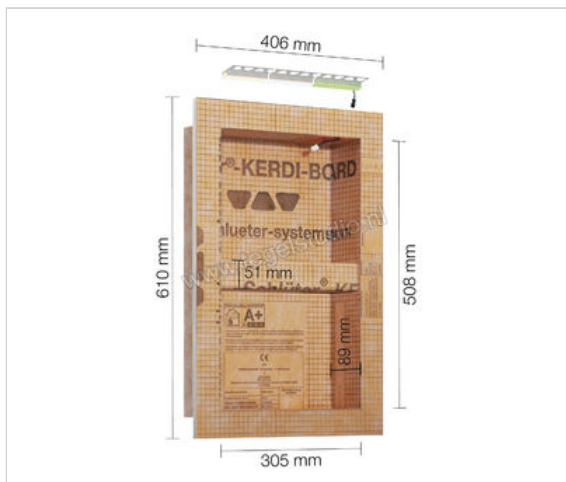

Schlüter Systems KERDI-BOARD-NLT Nissenset met LED-verlichting NLT 2 305x508x89 mm neutraal wit 4900K Sterkte: 508 mm Breedte: 305 mm

Artikelnummer	KB12NLTP2AE2
Fabrikant	Schlüter Systems
Serie	KERDI-BOARD-NLT
Kleur	neutraal wit 4900K
Soort	Nissenset met LED-verlichting
Speciale eigenschap	NLT 2
Verpakking	305x508x89 mm
EAN nummer	4011832174025
Gewicht	2,029 KG/Stuk
Stuks per pakket	1
Breedte mm	305
Hoogte mm	508
Bestel-/levertijd	Levertijd c.a. 3 weken

255,08 €/Stuk

Verpakkingseenheid 1 Stuk (1 Stuks)

Naar de artikelen in de webshop

Vragen? We staan graag voor je klaar! Ook persoonlijk in onze showroom.

Showroom

Tegelstudio.nl
Spoorstraat 61
5865 AG Tienray