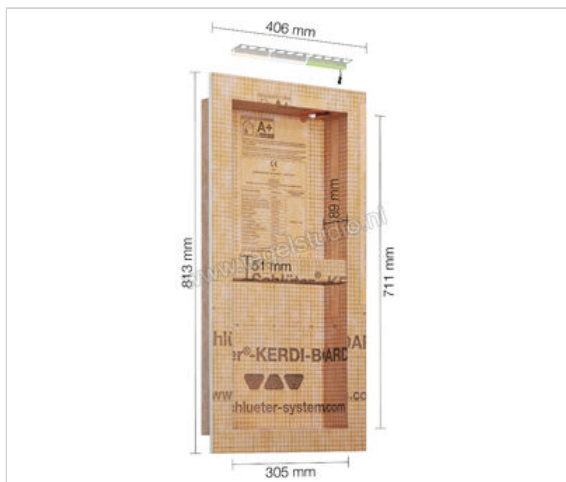

Schlüter Systems KERDI-BOARD-NLT Nissenset met LED-verlichting NLT 2 305x711x89 mm neutraal wit 4900K Sterkte: 711 mm Breedte: 305 mm

<b>Artikelnummer</b>	KB12NLTP3AE2
<b>Fabrikant</b>	Schlüter Systems
<b>Serie</b>	KERDI-BOARD-NLT
<b>Kleur</b>	neutraal wit 4900K
<b>Soort</b>	Nissenset met LED-verlichting
<b>Speciale eigenschap</b>	NLT 2
<b>Verpakking</b>	305x711x89 mm
<b>EAN nummer</b>	4011832174070
<b>Gewicht</b>	2,229 KG/Stuk
<b>Stuks per pakket</b>	1
<b>Breedte mm</b>	305
<b>Hoogte mm</b>	711
<b>Bestel-/levertijd</b>	Levertijd c.a. 3 weken

**292,87 €/Stuk**

Verpakkingseenheid 1 Stuk (1 Stuks)

Naar de artikelen in de webshop

**Vragen?** We staan graag voor je klaar! Ook persoonlijk in onze showroom.

**Showroom**  
Tegelstudio.nl  
Spoorstraat 61  
5865 AG Tienray