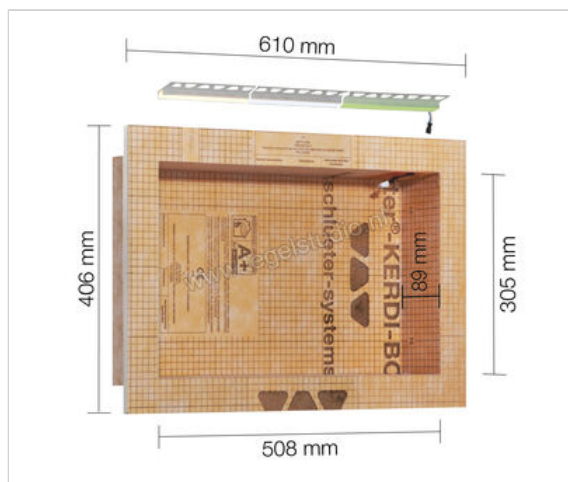

Schlüter Systems KERDI-BOARD-NLT Nissenset met LED-verlichting NLT 2 508x304x89 mm neutraal wit 4900K Sterkte: 304 mm Breedte: 508 mm

Artikelnummer	KB12NLTP4AE2
Fabrikant	Schlüter Systems
Serie	KERDI-BOARD-NLT
Kleur	neutraal wit 4900K
Soort	Nissenset met LED-verlichting
Speciale eigenschap	NLT 2
Verpakking	508x304x89 mm
EAN nummer	4011832174094
Gewicht	2,085 KG/Stuk
Stuks per pakket	1
Breedte mm	508
Hoogte mm	304
Bestel-/levertijd	Levertijd c.a. 3 weken

278,70 €/Stuk

Verpakkingseenheid 1 Stuk (1 Stuks)

Naar de artikelen in de webshop

Vragen? We staan graag voor je klaar! Ook persoonlijk in onze showroom.

Showroom

Tegelstudio.nl
Spoorstraat 61
5865 AG Tienray