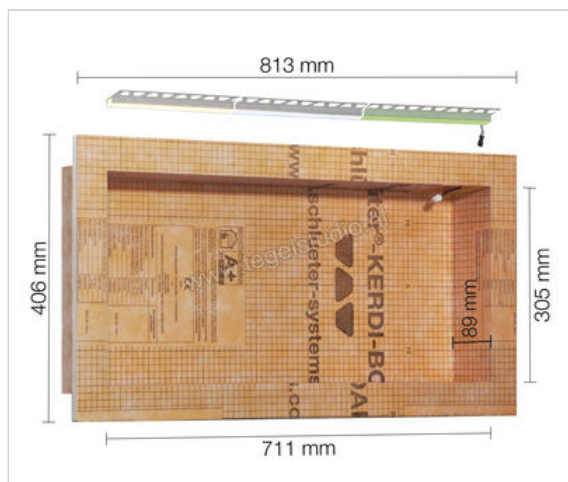

Schlüter Systems KERDI-BOARD-NLT Nissenset met LED-verlichting NLT 2 711x305x89 mm neutraal wit 4900K Sterkte: 305 mm Breedte: 711 mm

Artikelnummer	KB12NLTP5AE2
Fabrikant	Schlüter Systems
Serie	KERDI-BOARD-NLT
Kleur	neutraal wit 4900K
Soort	Nissenset met LED-verlichting
Speciale eigenschap	NLT 2
Verpakking	711x305x89 mm
EAN nummer	4011832174124
Gewicht	2,34 KG/Stuk
Stuks per pakket	1
Breedte mm	711
Hoogte mm	305
Bestel-/levertijd	Levertijd c.a. 3 weken

340,11 €/Stuk

Verpakkingseenheid 1 Stuk (1 Stuks)

Naar de artikelen in de webshop

Vragen? We staan graag voor je klaar! Ook persoonlijk in onze showroom.

Showroom
Tegelstudio.nl
Spoorstraat 61
5865 AG Tienray