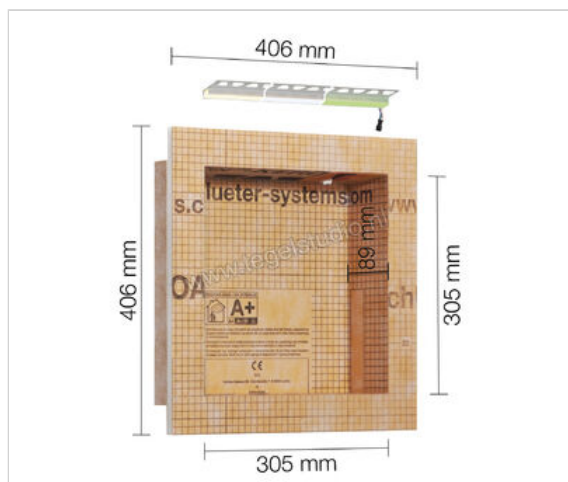

Schlüter Systems KERDI-BOARD-NLT Nissenset met LED-verlichting NLT 9 305x305x89 mm RGB+wit
Sterkte: 305 mm Breedte: 305 mm

Artikelnummer	KB12NLTP1AE9
Fabrikant	Schlüter Systems
Serie	KERDI-BOARD-NLT
Kleur	RGB+wit
Soort	Nissenset met LED-verlichting
Speciale eigenschap	NLT 9
Verpakking	305x305x89 mm
EAN nummer	4011832174001
Gewicht	1,653 KG/Stuk
Stuks per pakket	1
Breedte mm	305
Hoogte mm	305
Bestel-/levertijd	Levertijd c.a. 3 weken