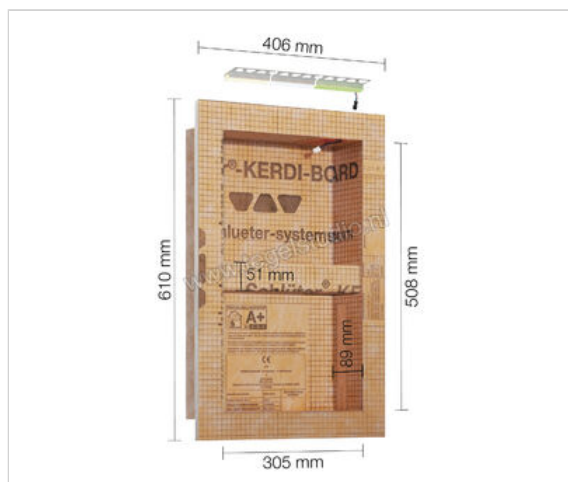

Schlüter Systems KERDI-BOARD-NLT Nissenset met LED-verlichting NLT 9 305x508x89 mm RGB+wit
Sterkte: 508 mm Breedte: 305 mm

Artikelnummer	KB12NLTP2AE9
Fabrikant	Schlüter Systems
Serie	KERDI-BOARD-NLT
Kleur	RGB+wit
Soort	Nissenset met LED-verlichting
Speciale eigenschap	NLT 9
Verpakking	305x508x89 mm
EAN nummer	4011832174032
Gewicht	2,053 KG/Stuk
Stuks per pakket	1
Breedte mm	305
Hoogte mm	508
Bestel-/levertijd	Levertijd c.a. 3 weken