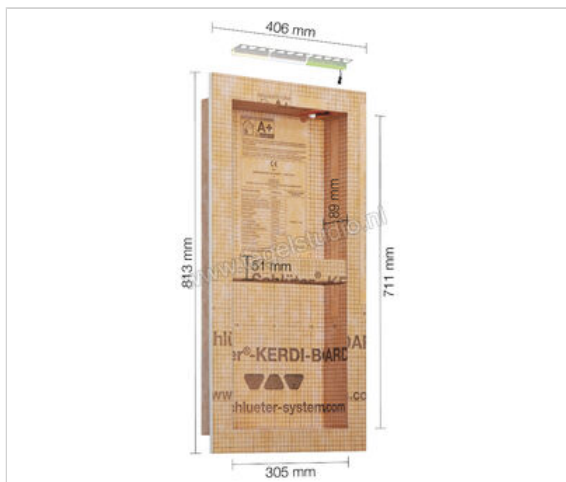

Schlüter Systems KERDI-BOARD-NLT Nissenset met LED-verlichting NLT 9 305x711x89 mm RGB+wit
Sterkte: 711 mm Breedte: 305 mm

Artikelnummer	KB12NLTP3AE9
Fabrikant	Schlüter Systems
Serie	KERDI-BOARD-NLT
Kleur	RGB+wit
Soort	Nissenset met LED-verlichting
Speciale eigenschap	NLT 9
Verpakking	305x711x89 mm
EAN nummer	4011832174049
Gewicht	2,253 KG/Stuk
Stuks per pakket	1
Breedte mm	305
Hoogte mm	711
Bestel-/levertijd	Levertijd c.a. 3 weken

321,22 €/Stuk

Verpakkingseenheid 1 Stuk (1 Stuks)

Naar de artikelen in de webshop

Vragen? We staan graag voor je klaar! Ook persoonlijk in onze showroom.

Showroom
Tegelstudio.nl
Spoorstraat 61
5865 AG Tienray