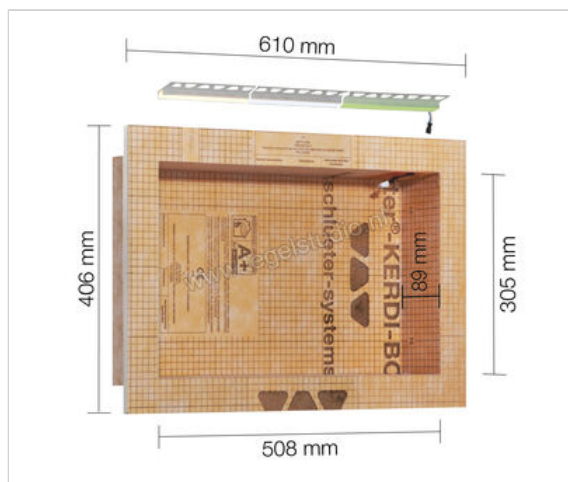

Schlüter Systems KERDI-BOARD-NLT Nissenset met LED-verlichting NLT 9 508x304x89 mm RGB+wit  
Sterkte: 304 mm Breedte: 508 mm

<b>Artikelnummer</b>	KB12NLTP4AE9
<b>Fabrikant</b>	Schlüter Systems
<b>Serie</b>	KERDI-BOARD-NLT
<b>Kleur</b>	RGB+wit
<b>Soort</b>	Nissenset met LED-verlichting
<b>Speciale eigenschap</b>	NLT 9
<b>Verpakking</b>	508x304x89 mm
<b>EAN nummer</b>	4011832174100
<b>Gewicht</b>	2,122 KG/Stuk
<b>Stuks per pakket</b>	1
<b>Breedte mm</b>	508
<b>Hoogte mm</b>	304
<b>Bestel-/levertijd</b>	Levertijd c.a. 3 weken

**292,87 €/Stuk**

Verpakkingseenheid 1 Stuk (1 Stuks)

Naar de artikelen in de webshop

**Vragen?** We staan graag voor je klaar! Ook persoonlijk in onze showroom.

**Showroom**

Tegelstudio.nl  
Spoorstraat 61  
5865 AG Tienray