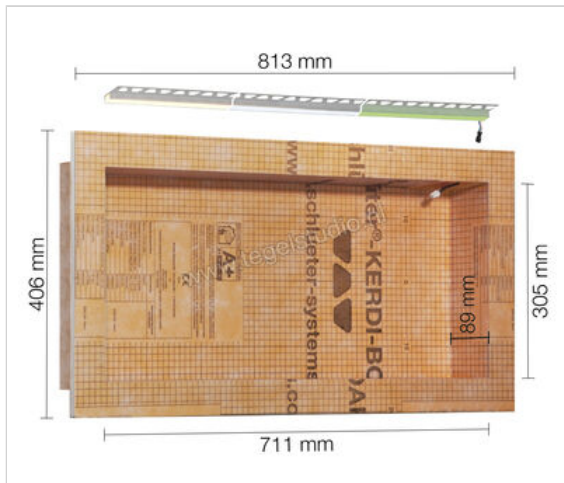

Schlüter Systems KERDI-BOARD-NLT Nissenset met LED-verlichting NLT 9 711x305x89 mm RGB+wit
Sterkte: 305 mm Breedte: 711 mm

354,28 €/Stuk

Artikelnummer	KB12NLTP5AE9
Fabrikant	Schlüter Systems
Serie	KERDI-BOARD-NLT
Kleur	RGB+wit
Soort	Nissenset met LED-verlichting
Speciale eigenschap	NLT 9
Verpakking	711x305x89 mm
EAN nummer	4011832174131
Gewicht	2,392 KG/Stuk
Stuks per pakket	1
Breedte mm	711
Hoogte mm	305
Bestel-/levertijd	Levertijd c.a. 3 weken