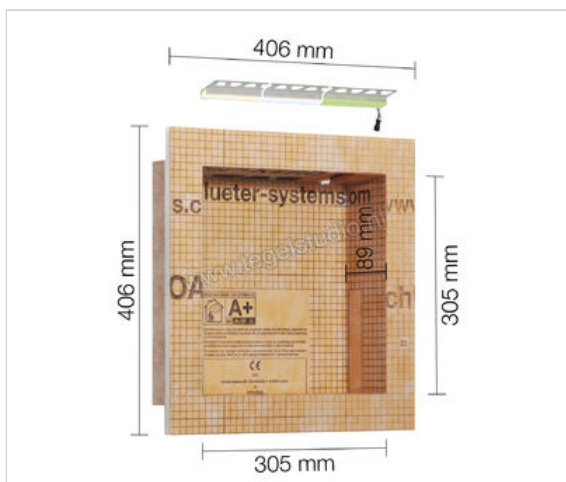

Schlüter Systems KERDI-BOARD-NLT Nissenset met LED-verlichting NLT 1 305x305x89 mm warm wit 3000K Sterkte: 305 mm Breedte: 305 mm

<b>Artikelnummer</b>	KB12NLTP1AE1
<b>Fabrikant</b>	Schlüter Systems
<b>Serie</b>	KERDI-BOARD-NLT
<b>Kleur</b>	warm wit 3000K
<b>Soort</b>	Nissenset met LED-verlichting
<b>Speciale eigenschap</b>	NLT 1
<b>Verpakking</b>	305x305x89 mm
<b>EAN nummer</b>	4011832173981
<b>Gewicht</b>	1,629 KG/Stuk
<b>Stuks per pakket</b>	1
<b>Breedte mm</b>	305
<b>Hoogte mm</b>	305
<b>Bestel-/levertijd</b>	Levertijd c.a. 3 weken