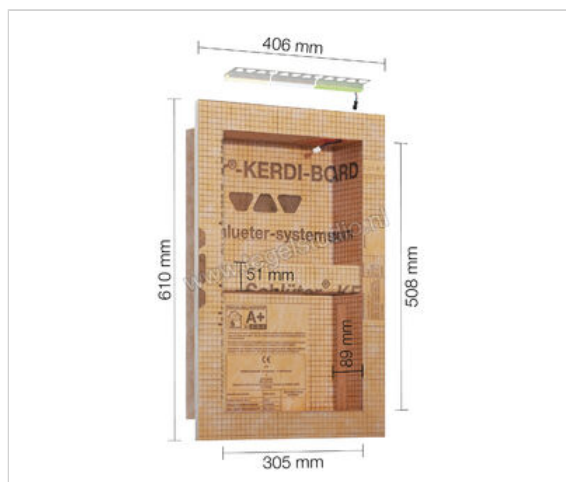

Schlüter Systems KERDI-BOARD-NLT Nissenset met LED-verlichting NLT 1 305x508x89 mm warm wit 3000K Sterkte: 508 mm Breedte: 305 mm

# 255,08 €/Stuk

<b>Artikelnummer</b>	KB12NLTP2AE1
<b>Fabrikant</b>	Schlüter Systems
<b>Serie</b>	KERDI-BOARD-NLT
<b>Kleur</b>	warm wit 3000K
<b>Soort</b>	Nissenset met LED-verlichting
<b>Speciale eigenschap</b>	NLT 1
<b>Verpakking</b>	305x508x89 mm
<b>EAN nummer</b>	4011832174018
<b>Gewicht</b>	2,029 KG/Stuk
<b>Stuks per pakket</b>	1
<b>Breedte mm</b>	305
<b>Hoogte mm</b>	508
<b>Bestel-/levertijd</b>	Levertijd c.a. 3 weken