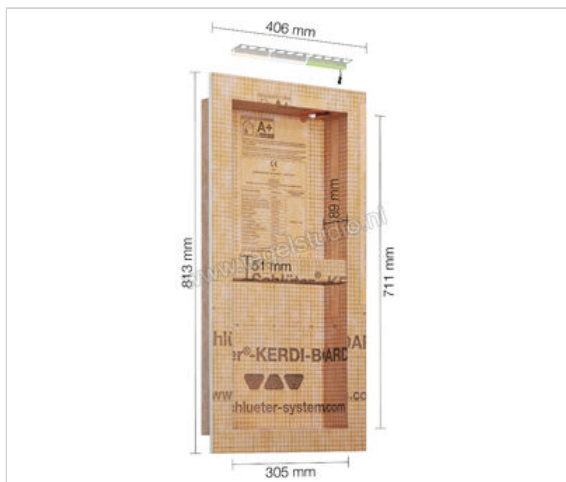

Schlüter Systems KERDI-BOARD-NLT Nissenset met LED-verlichting NLT 1 305x711x89 mm warm wit 3000K Sterkte: 711 mm Breedte: 305 mm

| | |
|----------------------------|-------------------------------|
| Artikelnummer | KB12NLTP3AE1 |
| Fabrikant | Schlüter Systems |
| Serie | KERDI-BOARD-NLT |
| Kleur | warm wit 3000K |
| Soort | Nissenset met LED-verlichting |
| Speciale eigenschap | NLT 1 |
| Verpakking | 305x711x89 mm |
| EAN nummer | 4011832174063 |
| Gewicht | 2,229 KG/Stuk |
| Stuks per pakket | 1 |
| Breedte mm | 305 |
| Hoogte mm | 711 |
| Bestel-/levertijd | Levertijd c.a. 3 weken |

292,87 €/Stuk

Verpakkingseenheid 1 Stuk (1 Stuks)

Naar de artikelen in de webshop

Vragen? We staan graag voor je klaar! Ook persoonlijk in onze showroom.

Showroom
Tegelstudio.nl
Spoorstraat 61
5865 AG Tienray