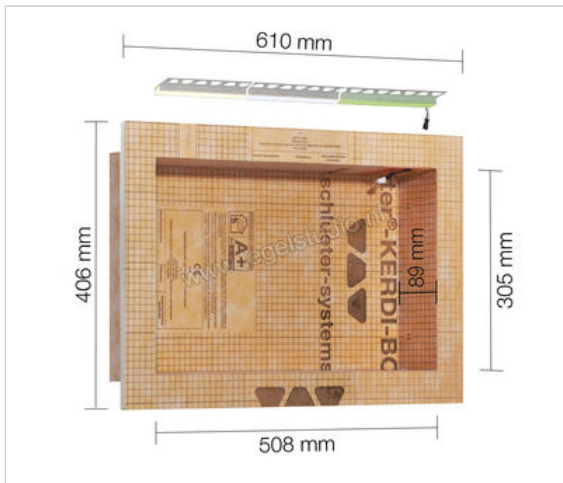

Schlüter Systems KERDI-BOARD-NLT Nissenset met LED-verlichting NLT 1 508x304x89 mm warm wit 3000K Sterkte: 304 mm Breedte: 508 mm

Artikelnummer	KB12NLTP4AE1
Fabrikant	Schlüter Systems
Serie	KERDI-BOARD-NLT
Kleur	warm wit 3000K
Soort	Nissenset met LED-verlichting
Speciale eigenschap	NLT 1
Verpakking	508x304x89 mm
EAN nummer	4011832174087
Gewicht	2,085 KG/Stuk
Stuks per pakket	1
Breedte mm	508
Hoogte mm	304
Bestel-/levertijd	Levertijd c.a. 3 weken

278,70 €/Stuk

Verpakkingseenheid 1 Stuk (1 Stuks)

Naar de artikelen in de webshop

Vragen? We staan graag voor je klaar! Ook persoonlijk in onze showroom.

Showroom
Tegelstudio.nl
Spoorstraat 61
5865 AG Tienray