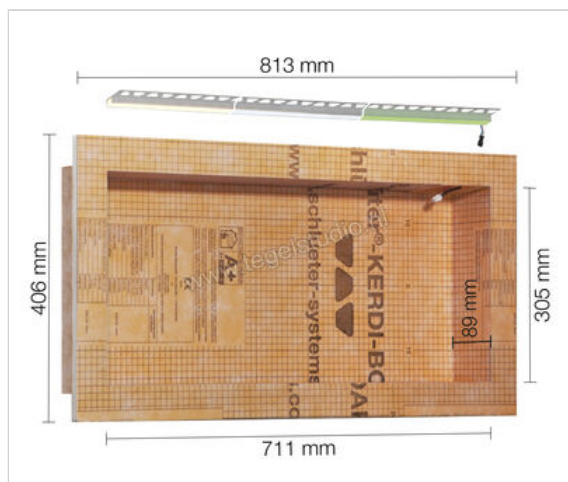

Schlüter Systems KERDI-BOARD-NLT Nissenset met LED-verlichting NLT 1 711x305x89 mm warm wit 3000K Sterkte: 305 mm Breedte: 711 mm

<b>Artikelnummer</b>	KB12NLTP5AE1
<b>Fabrikant</b>	Schlüter Systems
<b>Serie</b>	KERDI-BOARD-NLT
<b>Kleur</b>	warm wit 3000K
<b>Soort</b>	Nissenset met LED-verlichting
<b>Speciale eigenschap</b>	NLT 1
<b>Verpakking</b>	711x305x89 mm
<b>EAN nummer</b>	4011832174117
<b>Gewicht</b>	2,34 KG/Stuk
<b>Stuks per pakket</b>	1
<b>Breedte mm</b>	711
<b>Hoogte mm</b>	305
<b>Bestel-/levertijd</b>	Levertijd c.a. 3 weken

**340,11 €/Stuk**

Verpakkingseenheid 1 Stuk (1 Stuks)

Naar de artikelen in de webshop

**Vragen?** We staan graag voor je klaar! Ook persoonlijk in onze showroom.

**Showroom**  
Tegelstudio.nl  
Spoorstraat 61  
5865 AG Tienray