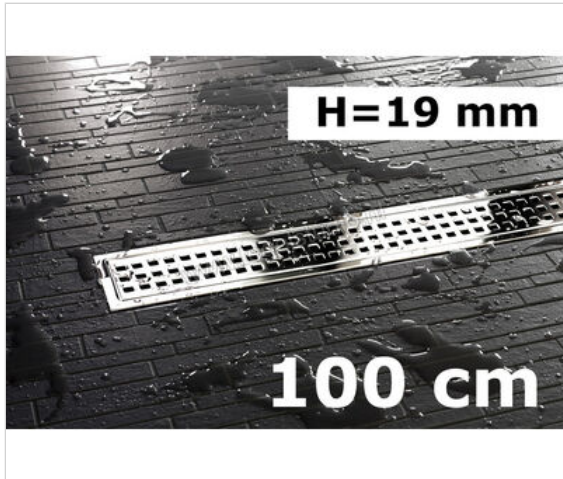

Schlüter Systems KERDI-LINE-B Profielframes Goot met de afdekkingen 100cm H=19mm - Design Square Roestvast staal V4A EP Roestvast staal V4A hoogglans gepolijst - zilver Sterkte: 19 mm Lengte: 1 m

227,65 €/Stuk

Verpakkingseenheid 1 Stuk (1 Stuks)

Artikelnummer	KLB19EP100
Fabrikant	Schlüter Systems
Serie	KERDI-LINE-B
Kleur	EP Roestvast staal V4A hoogglans gepolijst - zilver
Soort	Profielframes
Speciale eigenschap	Goot met de afdekkingen 100cm H=19mm - Design Square
Materiaal	Roestvast staal V4A
Oppervlakte	hoogglans gepolijst
Oppervlakte optiek	glanzend
EAN nummer	4011832160516
Gewicht	1,47 KG/Stuk
Stuks per pakket	1
Hoogte mm	19
Lengte m	1
Bestel-/levertijd	Levertijd c.a. 3 weken