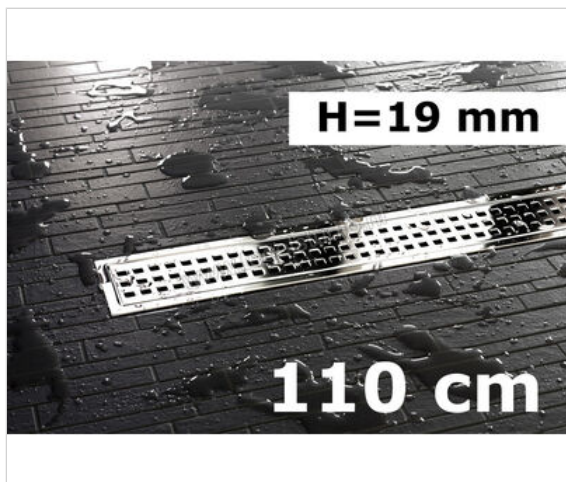

Schlüter Systems KERDI-LINE-B Profielframes Goot met de afdekkingen 110cm H=19mm - Design Square Roestvast staal V4A EP Roestvast staal V4A hoogglans gepolijst - zilver Sterkte: 19 mm Lengte: 1,1 m

233,23 €/Stuk

Verpakkingseenheid 1 Stuk (1 Stuks)

Artikelnummer	KLB19EP110
Fabrikant	Schlüter Systems
Serie	KERDI-LINE-B
Kleur	EP Roestvast staal V4A hoogglans gepolijst - zilver
Soort	Profielframes
Speciale eigenschap	Goot met de afdekkingen 110cm H=19mm - Design Square
Materiaal	Roestvast staal V4A
Oppervlakte	hoogglans gepolijst
Oppervlakte optiek	glanzend
EAN nummer	4011832160523
Gewicht	1,58 KG/Stuk
Stuks per pakket	1
Hoogte mm	19
Lengte m	1,1
Bestel-/levertijd	Levertijd c.a. 3 weken