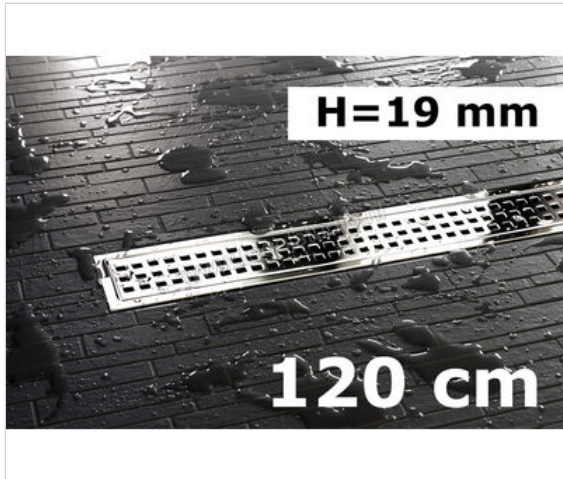

Schlüter Systems KERDI-LINE-B Profielframes Goot met de afdekkingen 120cm H=19mm - Design Square Roestvast staal V4A EP Roestvast staal V4A hoogglans gepolijst - zilver Sterkte: 19 mm Lengte: 1,2 m

# 238,61 €/Stuk

Verpakkingseenheid 1 Stuk (1 Stuks)

<b>Artikelnummer</b>	KLB19EP120
<b>Fabrikant</b>	Schlüter Systems
<b>Serie</b>	KERDI-LINE-B
<b>Kleur</b>	EP Roestvast staal V4A hoogglans gepolijst - zilver
<b>Soort</b>	Profielframes
<b>Speciale eigenschap</b>	Goot met de afdekkingen 120cm H=19mm - Design Square
<b>Materiaal</b>	Roestvast staal V4A
<b>Oppervlakte</b>	hoogglans gepolijst
<b>Oppervlakte optiek</b>	glanzend
<b>EAN nummer</b>	4011832160530
<b>Gewicht</b>	1,69 KG/Stuk
<b>Stuks per pakket</b>	1
<b>Hoogte mm</b>	19
<b>Lengte m</b>	1,2
<b>Bestel-/levertijd</b>	Levertijd c.a. 3 weken