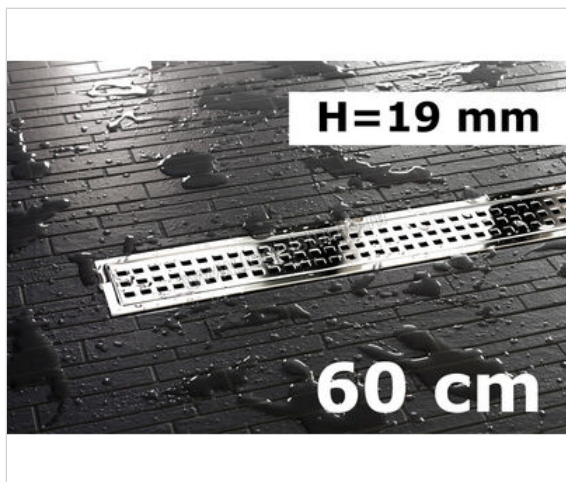

Schlüter Systems KERDI-LINE-B Profielframes Goot met de afdekkingen 60cm H=19mm - Design Square Roestvast staal V4A EP Roestvast staal V4A hoogglans gepolijst - zilver Sterkte: 19 mm Lengte: 0,6 m

## 206,58 €/Stuk

Verpakkingseenheid 1 Stuk (1 Stuks)

<b>Artikelnummer</b>	KLB19EP60
<b>Fabrikant</b>	Schlüter Systems
<b>Serie</b>	KERDI-LINE-B
<b>Kleur</b>	EP Roestvast staal V4A hoogglans gepolijst - zilver
<b>Soort</b>	Profielframes
<b>Speciale eigenschap</b>	Goot met de afdekkingen 60cm H=19mm - Design Square
<b>Materiaal</b>	Roestvast staal V4A
<b>Oppervlakte</b>	hoogglans gepolijst
<b>Oppervlakte optiek</b>	glanzend
<b>EAN nummer</b>	4011832160479
<b>Gewicht</b>	0,98 KG/Stuk
<b>Stuks per pakket</b>	1
<b>Hoogte mm</b>	19
<b>Lengte m</b>	0,6
<b>Bestel-/levertijd</b>	Levertijd c.a. 3 weken