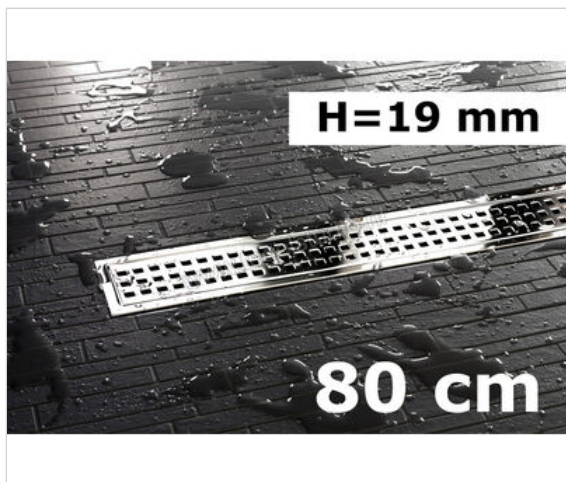

Schlüter Systems KERDI-LINE-B Profielframes Goot met de afdekkingen 80cm H=19mm - Design Square Roestvast staal V4A EP Roestvast staal V4A hoogglans gepolijst - zilver Sterkte: 19 mm Lengte: 0,8 m

**217,16 €/Stuk**

Verpakkingseenheid 1 Stuk (1 Stuks)

<b>Artikelnummer</b>	KLB19EP80
<b>Fabrikant</b>	Schlüter Systems
<b>Serie</b>	KERDI-LINE-B
<b>Kleur</b>	EP Roestvast staal V4A hoogglans gepolijst - zilver
<b>Soort</b>	Profielframes
<b>Speciale eigenschap</b>	Goot met de afdekkingen 80cm H=19mm - Design Square
<b>Materiaal</b>	Roestvast staal V4A
<b>Oppervlakte</b>	hoogglans gepolijst
<b>Oppervlakte optiek</b>	glanzend
<b>EAN nummer</b>	4011832160493
<b>Gewicht</b>	1,2 KG/Stuk
<b>Stuks per pakket</b>	1
<b>Hoogte mm</b>	19
<b>Lengte m</b>	0,8
<b>Bestel-/levertijd</b>	Levertijd c.a. 3 weken