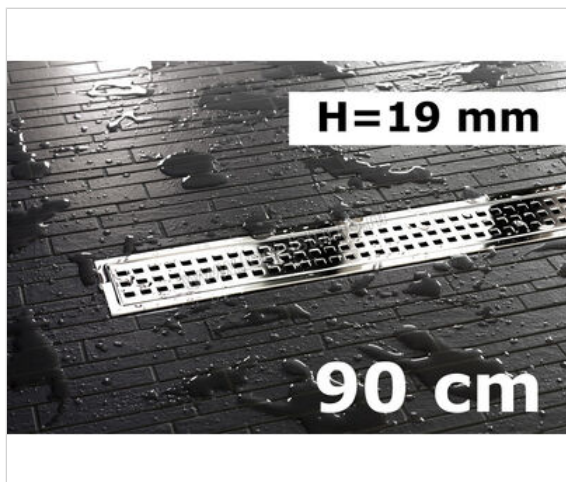

Schlüter Systems KERDI-LINE-B Profielframes Goot met de afdekkingen 90cm H=19mm - Design Square Roestvast staal V4A EP Roestvast staal V4A hoogglans gepolijst - zilver Sterkte: 19 mm Lengte: 0,9 m

222,41 €/Stuk

Verpakkingseenheid 1 Stuk (1 Stuks)

Artikelnummer	KLB19EP90
Fabrikant	Schlüter Systems
Serie	KERDI-LINE-B
Kleur	EP Roestvast staal V4A hoogglans gepolijst - zilver
Soort	Profielframes
Speciale eigenschap	Goot met de afdekkingen 90cm H=19mm - Design Square
Materiaal	Roestvast staal V4A
Oppervlakte	hoogglans gepolijst
Oppervlakte optiek	glanzend
EAN nummer	4011832160509
Gewicht	1,3 KG/Stuk
Stuks per pakket	1
Hoogte mm	19
Lengte m	0,9
Bestel-/levertijd	Levertijd c.a. 3 weken