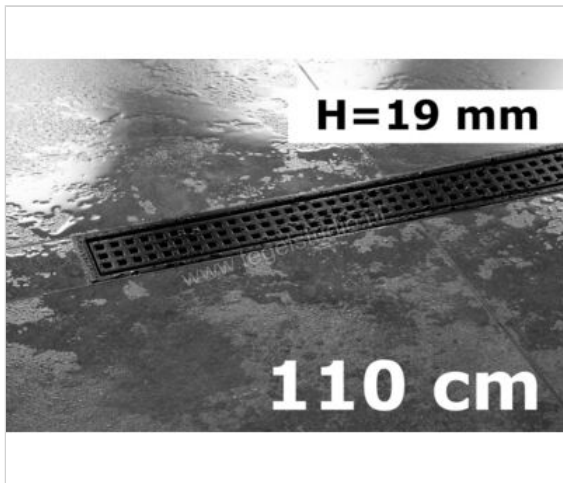

Schlüter Systems KERDI-LINE-B Profielframes Goot met de afdekkingen 110cm H=19mm - Design Square Roestvast staal V4A MGS - met kleurcoating - grafietzwart Sterkte: 19 mm Lengte: 1,1 m

# 257,95 €/Stuk

Verpakkingseenheid 1 Stuk (1 Stuks)

<b>Artikelnummer</b>	KLB19MGS110
<b>Fabrikant</b>	Schlüter Systems
<b>Serie</b>	KERDI-LINE-B
<b>Kleur</b>	MGS - met kleurcoating - grafietzwart
<b>Soort</b>	Profielframes
<b>Speciale eigenschap</b>	Goot met de afdekkingen 110cm H=19mm - Design Square
<b>Materiaal</b>	Roestvast staal V4A
<b>Oppervlakte</b>	met kleurcoating
<b>Oppervlakte optiek</b>	mat
<b>EAN nummer</b>	4011832195969
<b>Gewicht</b>	1,63 KG/Stuk
<b>Stuks per pakket</b>	1
<b>Hoogte mm</b>	19
<b>Lengte m</b>	1,1
<b>Bestel-/levertijd</b>	Levertijd c.a. 3 weken