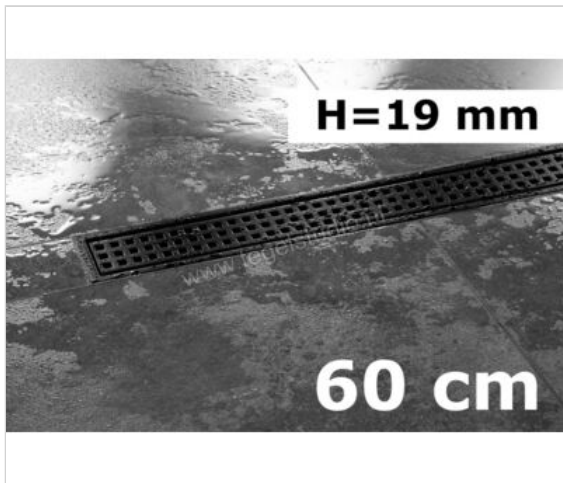

Schlüter Systems KERDI-LINE-B Profielframes Goot met de afdekkingen 60cm H=19mm - Design Square Roestvast staal V4A MGS - met kleurcoating - grafietzwart Sterkte: 19 mm Lengte: 0,6 m

# 247,53 €/Stuk

Verpakkingseenheid 1 Stuk (1 Stuks)

<b>Artikelnummer</b>	KLB19MGS60
<b>Fabrikant</b>	Schlüter Systems
<b>Serie</b>	KERDI-LINE-B
<b>Kleur</b>	MGS - met kleurcoating - grafietzwart
<b>Soort</b>	Profielframes
<b>Speciale eigenschap</b>	Goot met de afdekkingen 60cm H=19mm - Design Square
<b>Materiaal</b>	Roestvast staal V4A
<b>Oppervlakte</b>	met kleurcoating
<b>Oppervlakte optiek</b>	mat
<b>EAN nummer</b>	4011832195990
<b>Gewicht</b>	1,02 KG/Stuk
<b>Stuks per pakket</b>	1
<b>Hoogte mm</b>	19
<b>Lengte m</b>	0,6
<b>Bestel-/levertijd</b>	Levertijd c.a. 3 weken