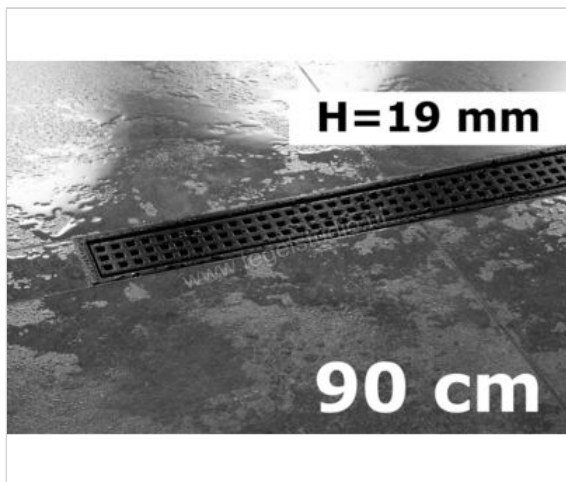

Schlüter Systems KERDI-LINE-B Profielframes Goot met de afdekkingen 90cm H=19mm - Design Square Roestvast staal V4A MGS - met kleurcoating - grafietzwart Sterkte: 19 mm Lengte: 0,9 m

245,94 €/Stuk

Verpakkingseenheid 1 Stuk (1 Stuks)

Artikelnummer	KLB19MGS90
Fabrikant	Schlüter Systems
Serie	KERDI-LINE-B
Kleur	MGS - met kleurcoating - grafietzwart
Soort	Profielframes
Speciale eigenschap	Goot met de afdekkingen 90cm H=19mm - Design Square
Materiaal	Roestvast staal V4A
Oppervlakte	met kleurcoating
Oppervlakte optiek	mat
EAN nummer	4011832196027
Gewicht	1,36 KG/Stuk
Stuks per pakket	1
Hoogte mm	19
Lengte m	0,9
Bestel-/levertijd	Levertijd c.a. 3 weken