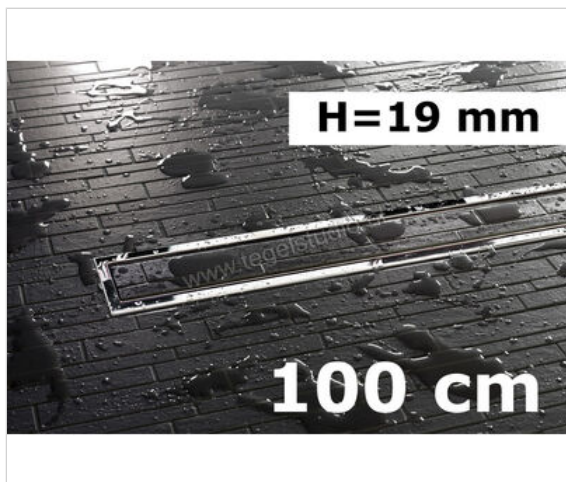

Schlüter Systems KERDI-LINE-C Profielframes Goot met de afdekkingen 100cm H=19mm - Design Framed Roestvast staal V4A EP Roestvast staal V4A hoogglans gepolijst - zilver Sterkte: 19 mm Lengte: 1 m

## 219,24 €/Stuk

Verpakkingseenheid 1 Stuk (1 Stuks)

<b>Artikelnummer</b>	KLCA19EP100
<b>Fabrikant</b>	Schlüter Systems
<b>Serie</b>	KERDI-LINE-C
<b>Kleur</b>	EP Roestvast staal V4A hoogglans gepolijst - zilver
<b>Soort</b>	Profielframes
<b>Speciale eigenschap</b>	Goot met de afdekkingen 100cm H=19mm - Design Framed
<b>Materiaal</b>	Roestvast staal V4A
<b>Oppervlakte</b>	hoogglans gepolijst
<b>Oppervlakte optiek</b>	glanzend
<b>EAN nummer</b>	4011832173943
<b>Gewicht</b>	1,71 KG/Stuk
<b>Stuks per pakket</b>	1
<b>Hoogte mm</b>	19
<b>Lengte m</b>	1
<b>Bestel-/levertijd</b>	Levertijd c.a. 3 weken