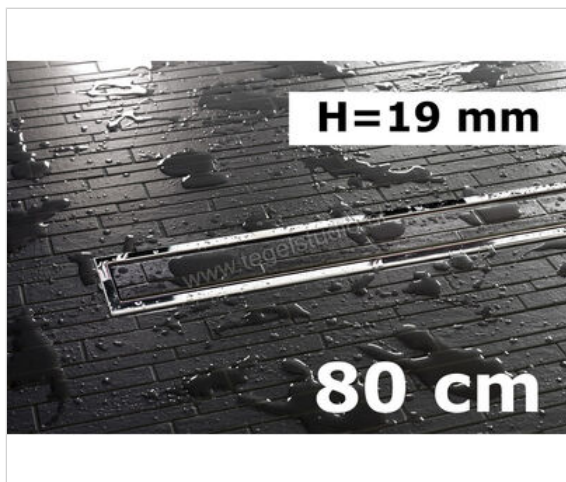

Schlüter Systems KERDI-LINE-C Profielframes Goot met de afdekkingen 80cm H=19mm - Design Framed Roestvast staal V4A EP Roestvast staal V4A hoogglans gepolijst - zilver Sterkte: 19 mm Lengte: 0,8 m

# 209,16 €/Stuk

Verpakkingseenheid 1 Stuk (1 Stuks)

<b>Artikelnummer</b>	KLCA19EP80
<b>Fabrikant</b>	Schlüter Systems
<b>Serie</b>	KERDI-LINE-C
<b>Kleur</b>	EP Roestvast staal V4A hoogglans gepolijst - zilver
<b>Soort</b>	Profielframes
<b>Speciale eigenschap</b>	Goot met de afdekkingen 80cm H=19mm - Design Framed
<b>Materiaal</b>	Roestvast staal V4A
<b>Oppervlakte</b>	hoogglans gepolijst
<b>Oppervlakte optiek</b>	glanzend
<b>EAN nummer</b>	4011832173929
<b>Gewicht</b>	1,37 KG/Stuk
<b>Stuks per pakket</b>	1
<b>Hoogte mm</b>	19
<b>Lengte m</b>	0,8
<b>Bestel-/levertijd</b>	Levertijd c.a. 3 weken