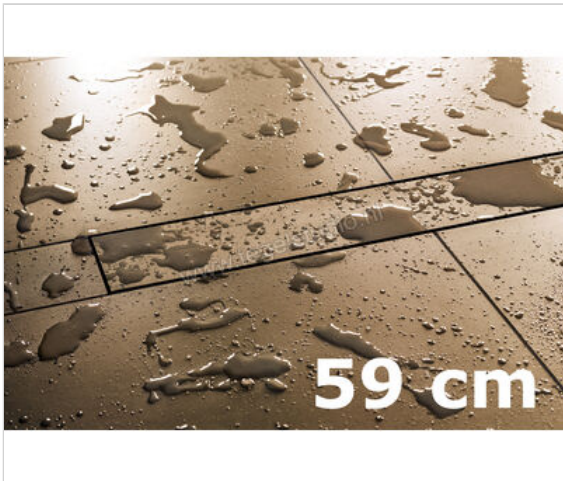

Schlüter Systems KERDI-LINE-D Gootafdekking Tegeldrager D gootafdekking zonder frame 59cm  
Roestvast staal V4A Lengte: 0,59 m

<b>Artikelnummer</b>	KLDE60
<b>Fabrikant</b>	Schlüter Systems
<b>Serie</b>	KERDI-LINE-D
<b>Soort</b>	Gootafdekking
<b>Speciale eigenschap</b>	Tegeldrager D gootafdekking zonder frame 59cm
<b>Materiaal</b>	Roestvast staal V4A
<b>EAN nummer</b>	4011832133961
<b>Gewicht</b>	0,89 KG/Stuk
<b>Lengte m</b>	0,59
<b>Bestel-/levertijd</b>	Levertijd c.a. 3 weken