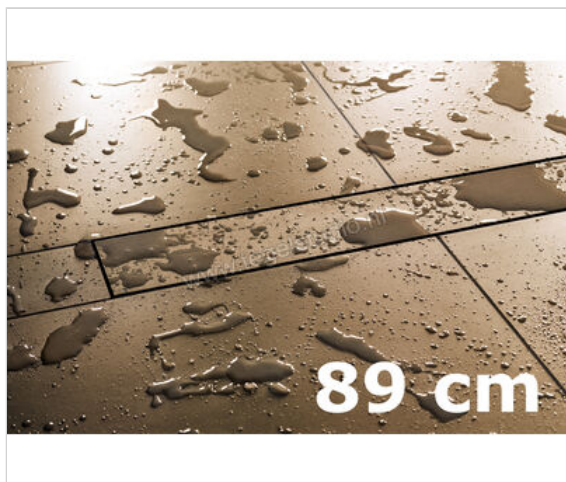

Schlüter Systems KERDI-LINE-D Gootafdekking Tegeldrager D gootafdekking zonder frame 89cm
Roestvast staal V4A Lengte: 0,89 m

Artikelnummer	KLDE90
Fabrikant	Schlüter Systems
Serie	KERDI-LINE-D
Soort	Gootafdekking
Speciale eigenschap	Tegeldrager D gootafdekking zonder frame 89cm
Materiaal	Roestvast staal V4A
EAN nummer	4011832134005
Gewicht	1,204 KG/Stuk
Lengte m	0,89
Bestel-/levertijd	Levertijd c.a. 3 weken