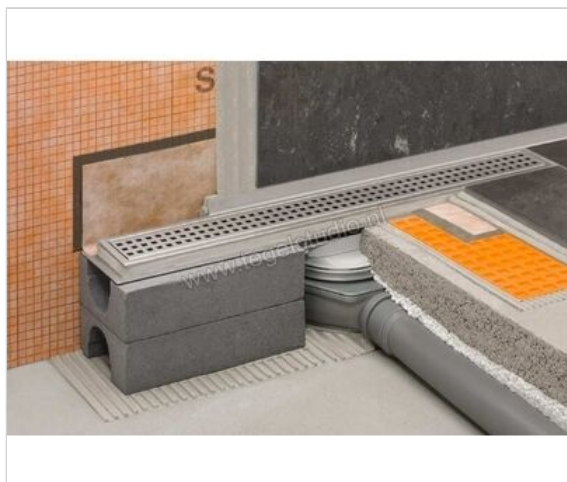

Schlüter Systems KERDI-LINE-H 50 G2 Set roestvaststalen lijnafvoergoot Lijnafvoergoot met stankafsluiter, afvoer DN 50 horizontaal 100cm Roestvast staal V4A Sterkte: 120 mm Lengte: 1 m

Artikelnummer	KLH50G2E100
Fabrikant	Schlüter Systems
Serie	KERDI-LINE-H 50 G2
Soort	Set roestvaststalen lijnafvoergoot
Speciale eigenschap	Lijnafvoergoot met stankafsluiter, afvoer DN 50 horizontaal 100cm
Materiaal	Roestvast staal V4A
EAN nummer	4011832156823
Gewicht	3,278 KG/Set
Hoogte mm	120
Lengte m	1
Bestel-/levertijd	Levertijd c.a. 3 weken