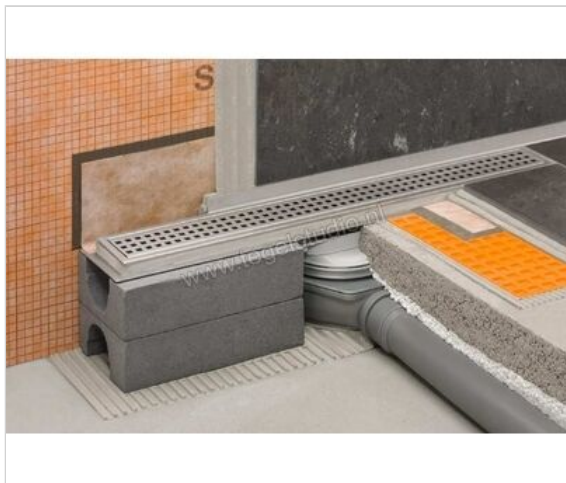

Schlüter Systems KERDI-LINE-H 50 G2 Set roestvaststalen lijnafvoergoot Lijnafvoergoot met stankafsluiter, afvoer DN 50 horizontaal 120cm Roestvast staal V4A Sterkte: 120 mm Lengte: 1,2 m

Artikelnummer	KLH50G2E120
Fabrikant	Schlüter Systems
Serie	KERDI-LINE-H 50 G2
Soort	Set roestvaststalen lijnafvoergoot
Speciale eigenschap	Lijnafvoergoot met stankafsluiter, afvoer DN 50 horizontaal 120cm
Materiaal	Roestvast staal V4A
EAN nummer	4011832156847
Gewicht	3,399 KG/Stuk
Hoogte mm	120
Lengte m	1,2
Bestel-/levertijd	Levertijd c.a. 3 weken