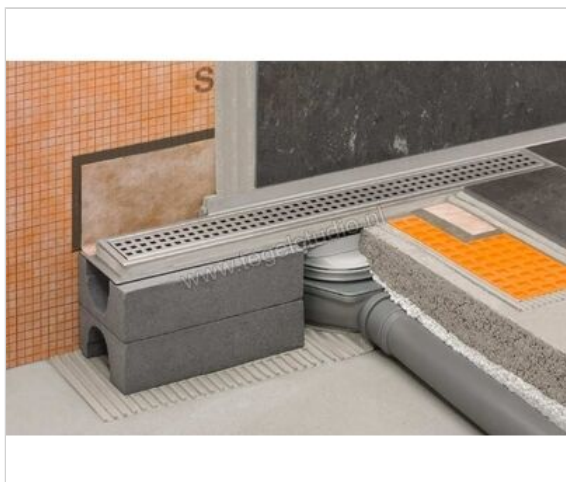

Schlüter Systems KERDI-LINE-H 50 G2 Set roestvaststalen lijnafvoergoot Lijnafvoergoot met stankafsluiter, afvoer DN 50 horizontaal 140cm Roestvast staal V4A Sterkte: 120 mm Lengte: 1,4 m

<b>Artikelnummer</b>	KLH50G2E140
<b>Fabrikant</b>	Schlüter Systems
<b>Serie</b>	KERDI-LINE-H 50 G2
<b>Soort</b>	Set roestvaststalen lijnafvoergoot
<b>Speciale eigenschap</b>	Lijnafvoergoot met stankafsluiter, afvoer DN 50 horizontaal 140cm
<b>Materiaal</b>	Roestvast staal V4A
<b>EAN nummer</b>	4011832156922
<b>Gewicht</b>	3,703 KG/Stuk
<b>Hoogte mm</b>	120
<b>Lengte m</b>	1,4
<b>Bestel-/levertijd</b>	Levertijd c.a. 3 weken