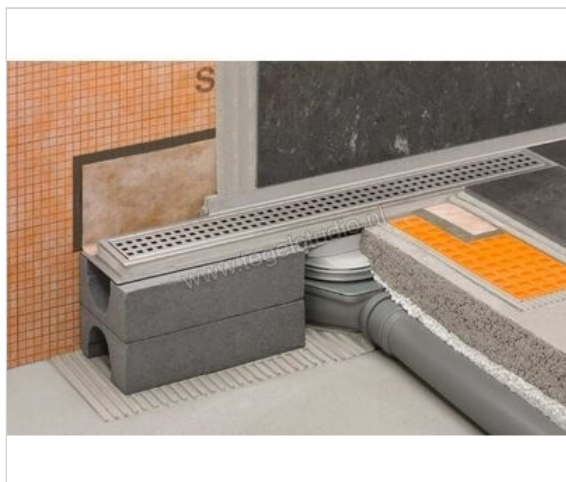

Schlüter Systems KERDI-LINE-H 50 G2 Set roestvaststalen lijnafvoergoot Lijnafvoergoot met stankafsluiter, afvoer DN 50 horizontaal 150cm Roestvast staal V4A Sterkte: 120 mm Lengte: 1,5 m

<b>Artikelnummer</b>	KLH50G2E150
<b>Fabrikant</b>	Schlüter Systems
<b>Serie</b>	KERDI-LINE-H 50 G2
<b>Soort</b>	Set roestvaststalen lijnafvoergoot
<b>Speciale eigenschap</b>	Lijnafvoergoot met stankafsluiter, afvoer DN 50 horizontaal 150cm
<b>Materiaal</b>	Roestvast staal V4A
<b>EAN nummer</b>	4011832156878
<b>Gewicht</b>	3,84 KG/Stuk
<b>Hoogte mm</b>	120
<b>Lengte m</b>	1,5
<b>Bestel-/levertijd</b>	Levertijd c.a. 3 weken