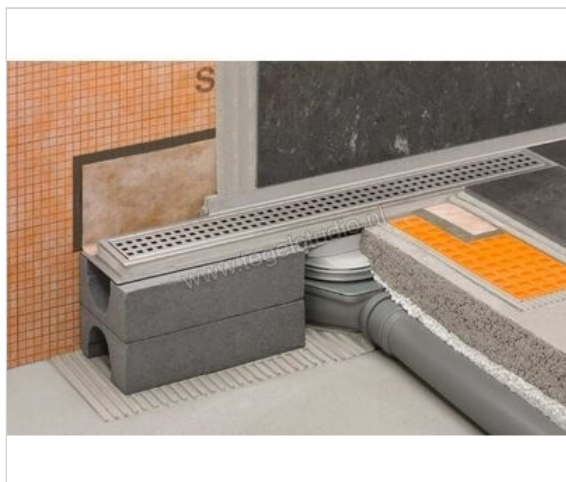

Schlüter Systems KERDI-LINE-H 50 G2 Set roestvaststalen lijnafvoergoot Lijnafvoergoot met stankafsluiter, afvoer DN 50 horizontaal 160cm Roestvast staal V4A Sterkte: 120 mm Lengte: 1,6 m

Artikelnummer	KLH50G2E160
Fabrikant	Schlüter Systems
Serie	KERDI-LINE-H 50 G2
Soort	Set roestvaststalen lijnafvoergoot
Speciale eigenschap	Lijnafvoergoot met stankafsluiter, afvoer DN 50 horizontaal 160cm
Materiaal	Roestvast staal V4A
EAN nummer	4011832156885
Gewicht	3,976 KG/Stuk
Hoogte mm	120
Lengte m	1,6
Bestel-/levertijd	Levertijd c.a. 3 weken