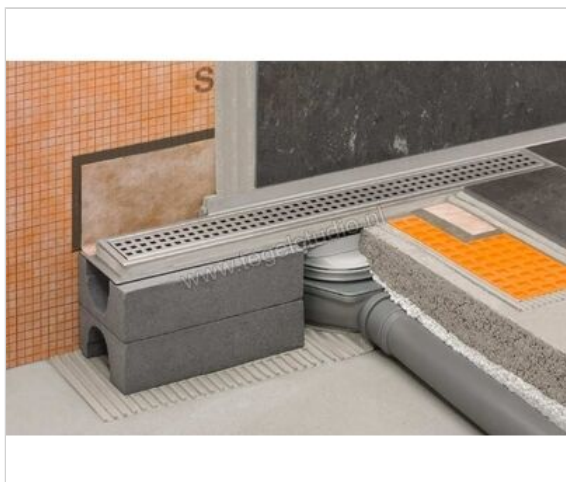

Schlüter Systems KERDI-LINE-H 50 G2 Set roestvaststalen lijnafvoergoot Lijnafvoergoot met stankafsluiter, afvoer DN 50 horizontaal 170cm Roestvast staal V4A Sterkte: 120 mm Lengte: 1,7 m

<b>Artikelnummer</b>	KLH50G2E170
<b>Fabrikant</b>	Schlüter Systems
<b>Serie</b>	KERDI-LINE-H 50 G2
<b>Soort</b>	Set roestvaststalen lijnafvoergoot
<b>Speciale eigenschap</b>	Lijnafvoergoot met stankafsluiter, afvoer DN 50 horizontaal 170cm
<b>Materiaal</b>	Roestvast staal V4A
<b>EAN nummer</b>	4011832156892
<b>Gewicht</b>	4,113 KG/Stuk
<b>Hoogte mm</b>	120
<b>Lengte m</b>	1,7
<b>Bestel-/levertijd</b>	Levertijd c.a. 3 weken