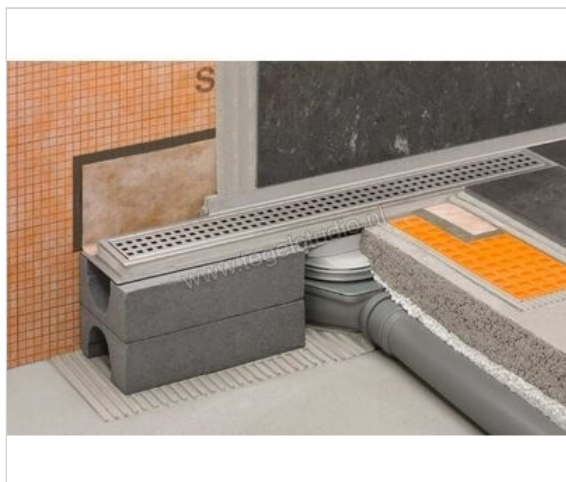

Schlüter Systems KERDI-LINE-H 50 G2 Set roestvaststalen lijnafvoergoot Lijnafvoergoot met stankafsluiter, afvoer DN 50 horizontaal 90cm Roestvast staal V4A Sterkte: 120 mm Lengte: 0,9 m

Artikelnummer	KLH50G2E90
Fabrikant	Schlüter Systems
Serie	KERDI-LINE-H 50 G2
Soort	Set roestvaststalen lijnafvoergoot
Speciale eigenschap	Lijnafvoergoot met stankafsluiter, afvoer DN 50 horizontaal 90cm
Materiaal	Roestvast staal V4A
EAN nummer	4011832156816
Gewicht	3,036 KG/Stuk
Hoogte mm	120
Lengte m	0,9
Bestel-/levertijd	Levertijd c.a. 3 weken