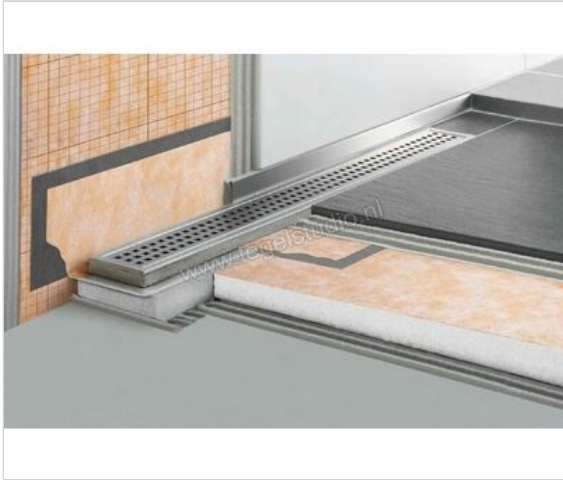

Schlüter Systems KERDI-LINE-V Set roestvaststalen lijnafvoergoot Lijnafvoergoot met stankafsluiter, afvoer DN 50 verticaal 160cm Roestvast staal V4A Sterkte: 22 mm Lengte: 1,6 m

Artikelnummer	KLV50GE160
Fabrikant	Schlüter Systems
Serie	KERDI-LINE-V
Soort	Set roestvaststalen lijnafvoergoot
Speciale eigenschap	Lijnafvoergoot met stankafsluiter, afvoer DN 50 verticaal 160cm
Materiaal	Roestvast staal V4A
EAN nummer	4011832144257
Gewicht	4,473 KG/Stuk
Hoogte mm	22
Lengte m	1,6
Bestel-/levertijd	Levertijd c.a. 3 weken