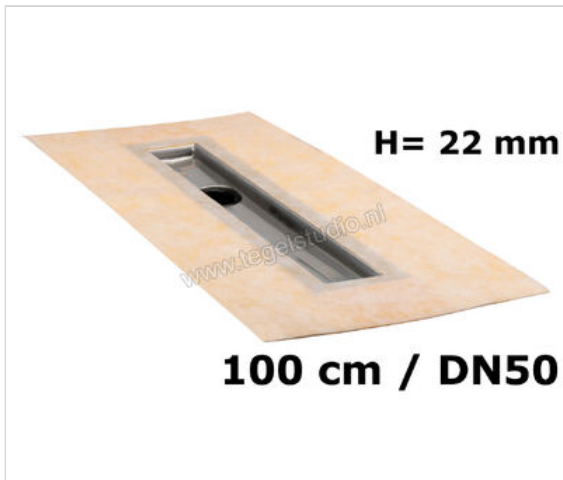

Schlüter Systems KERDI-LINE-VOS Set roestvaststalen lijnafvoergoot Lijnafvoergoot met sifon, decentrale afwatering, afvoer DN 50 verticaal 100cm Roestvast staal V4A Sterkte: 22 mm Lengte: 1 m

Artikelnummer	KLVO50GSE100
Fabrikant	Schlüter Systems
Serie	KERDI-LINE-VOS
Soort	Set roestvaststalen lijnafvoergoot
Speciale eigenschap	Lijnafvoergoot met sifon, decentrale afwatering, afvoer DN 50 verticaal 100cm
Materiaal	Roestvast staal V4A
EAN nummer	4011832135903
Gewicht	2,906 KG/Stuk
Hoogte mm	22
Lengte m	1
Bestel-/levertijd	Levertijd c.a. 3 weken