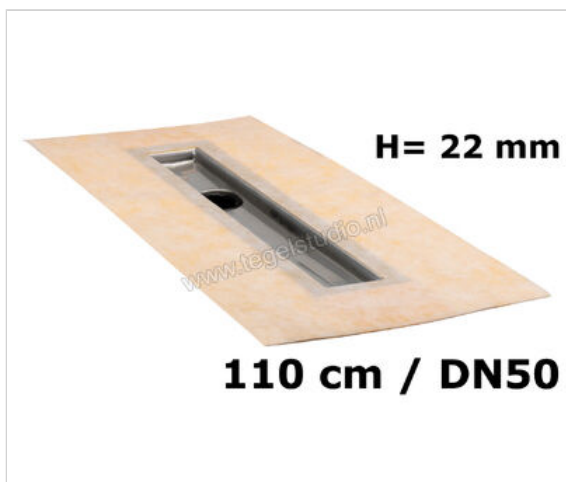

Schlüter Systems KERDI-LINE-VOS Set roestvaststalen lijnafvoergoot Lijnafvoergoot met sifon, decentrale afwatering, afvoer DN 50 verticaal 110cm Roestvast staal V4A Sterkte: 22 mm Lengte: 1,1 m

Artikelnummer	KLVO50GSE110
Fabrikant	Schlüter Systems
Serie	KERDI-LINE-VOS
Soort	Set roestvaststalen lijnafvoergoot
Speciale eigenschap	Lijnafvoergoot met sifon, decentrale afwatering, afvoer DN 50 verticaal 110cm
Materiaal	Roestvast staal V4A
EAN nummer	4011832135910
Gewicht	3,046 KG/Stuk
Hoogte mm	22
Lengte m	1,1
Bestel-/levertijd	Levertijd c.a. 3 weken