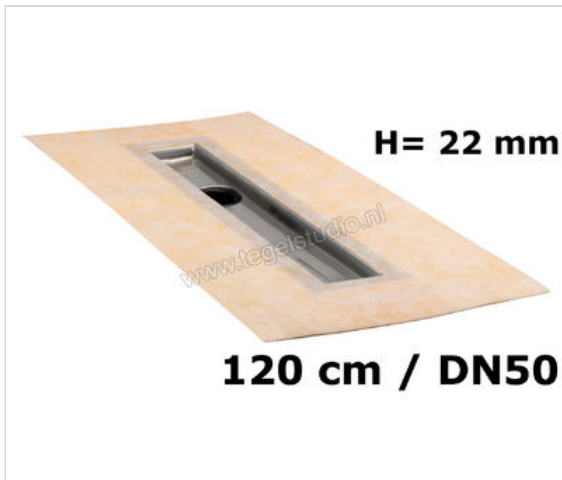

Schlüter Systems KERDI-LINE-VOS Set roestvaststalen lijnafvoergoot Lijnafvoergoot met sifon, decentrale afwatering, afvoer DN 50 verticaal 120cm Roestvast staal V4A Sterkte: 22 mm Lengte: 1,2 m

Artikelnummer	KLVO50GSE120
Fabrikant	Schlüter Systems
Serie	KERDI-LINE-VOS
Soort	Set roestvaststalen lijnafvoergoot
Speciale eigenschap	Lijnafvoergoot met sifon, decentrale afwatering, afvoer DN 50 verticaal 120cm
Materiaal	Roestvast staal V4A
EAN nummer	4011832135927
Gewicht	3,269 KG/Stuk
Hoogte mm	22
Lengte m	1,2
Bestel-/levertijd	Levertijd c.a. 3 weken