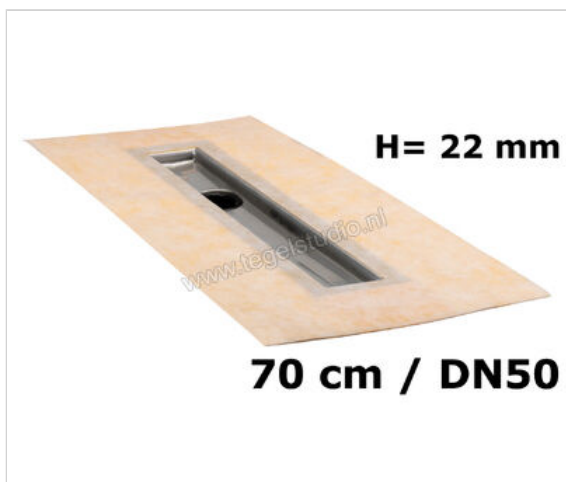

Schlüter Systems KERDI-LINE-VOS Set roestvaststalen lijnafvoergoot Lijnafvoergoot met sifon, decentrale afwatering, afvoer DN 50 verticaal 700cm Roestvast staal V4A Sterkte: 22 mm Lengte: 0,7 m

Artikelnummer	KLVO50GSE70
Fabrikant	Schlüter Systems
Serie	KERDI-LINE-VOS
Soort	Set roestvaststalen lijnafvoergoot
Speciale eigenschap	Lijnafvoergoot met sifon, decentrale afwatering, afvoer DN 50 verticaal 700cm
Materiaal	Roestvast staal V4A
EAN nummer	4011832135934
Gewicht	2,273 KG/Stuk
Hoogte mm	22
Lengte m	0,7
Bestel-/levertijd	Levertijd c.a. 3 weken