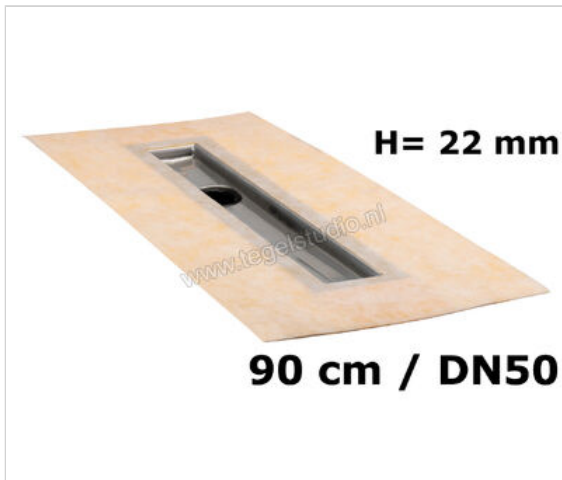

Schlüter Systems KERDI-LINE-VOS Set roestvaststalen lijnafvoergoot Lijnafvoergoot met sifon, decentrale afwatering, afvoer DN 50 verticaal 90cm Roestvast staal V4A Sterkte: 22 mm Lengte: 0,9 m

Artikelnummer	KLVO50GSE90
Fabrikant	Schlüter Systems
Serie	KERDI-LINE-VOS
Soort	Set roestvaststalen lijnafvoergoot
Speciale eigenschap	Lijnafvoergoot met sifon, decentrale afwatering, afvoer DN 50 verticaal 90cm
Materiaal	Roestvast staal V4A
EAN nummer	4011832135965
Gewicht	2,574 KG/Stuk
Hoogte mm	22
Lengte m	0,9
Bestel-/levertijd	Levertijd c.a. 3 weken