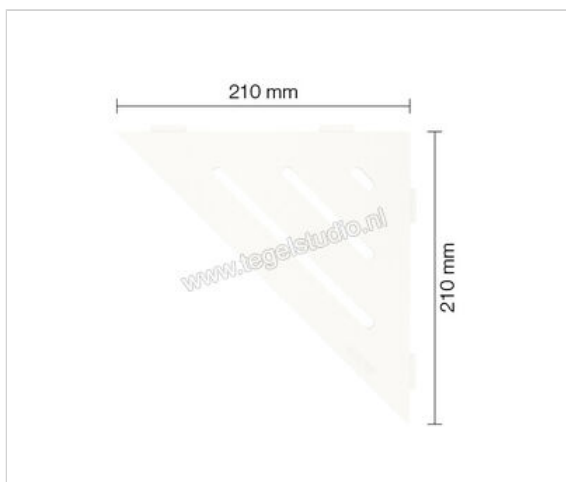

Schlüter Systems SHELF-E-S1 Planchet Wave Aluminium MBW - structuur-gecoat zuiver wit mat
Sterkte: 210 mm Breedte: 210 mm

57,90 €/Stuk

Verpakkingseenheid 1 Stuk (1 Stuks)

Artikelnummer	SES1D10MBW
Fabrikant	Schlüter Systems
Serie	SHELF-E-S1
Kleur	MBW - structuur-gecoat zuiver wit mat
Soort	Planchet
Speciale eigenschap	Wave
Materiaal	Aluminium
Oppervlakte optiek	Mat
EAN nummer	4011832186509
Gewicht	0,717 KG/Stuk
Stuks per pakket	1
Breedte mm	210
Hoogte mm	210
Bestel-/levertijd	Levertijd c.a. 3 weken