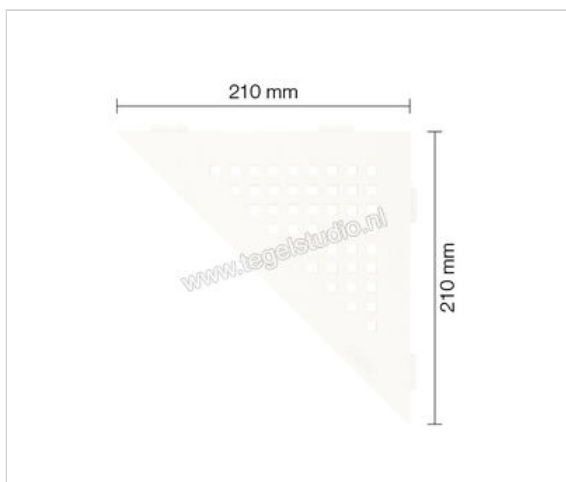

Schlüter Systems SHELF-E-S1 Planchet Square Aluminium MBW - structuur-gecoat zuiver wit mat
Sterkte: 210 mm Breedte: 210 mm

57,90 €/Stuk

Verpakkingseenheid 1 Stuk (1 Stuks)

Artikelnummer	SES1D3MBW
Fabrikant	Schlüter Systems
Serie	SHELF-E-S1
Kleur	MBW - structuur-gecoat zuiver wit mat
Soort	Planchet
Speciale eigenschap	Square
Materiaal	Aluminium
Oppervlakte optiek	Mat
EAN nummer	4011832186400
Gewicht	0,718 KG/Stuk
Stuks per pakket	1
Breedte mm	210
Hoogte mm	210
Bestel-/levertijd	Levertijd c.a. 3 weken