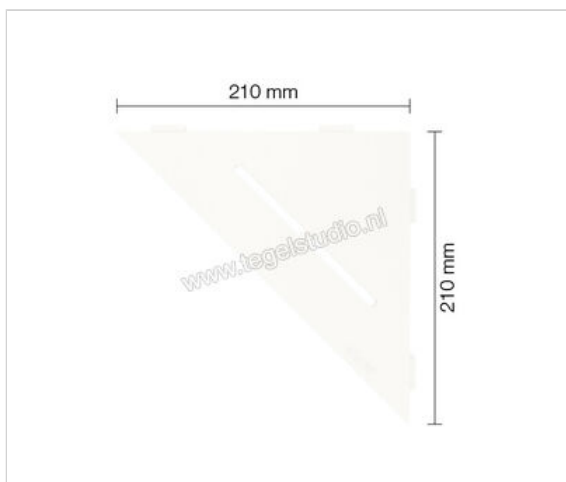

Schlüter Systems SHELF-E-S1 Planchet Pure Aluminium MBW - structuur-gecoat zuiver wit mat Sterkte: 210 mm Breedte: 210 mm

57,90 €/Stuk

Verpakkingseenheid 1 Stuk (1 Stuks)

Artikelnummer	SES1D7MBW
Fabrikant	Schlüter Systems
Serie	SHELF-E-S1
Kleur	MBW - structuur-gecoat zuiver wit mat
Soort	Planchet
Speciale eigenschap	Pure
Materiaal	Aluminium
Oppervlakte optiek	Mat
EAN nummer	4011832186301
Gewicht	0,731 KG/Stuk
Stuks per pakket	1
Breedte mm	210
Hoogte mm	210
Bestel-/levertijd	Levertijd c.a. 3 weken